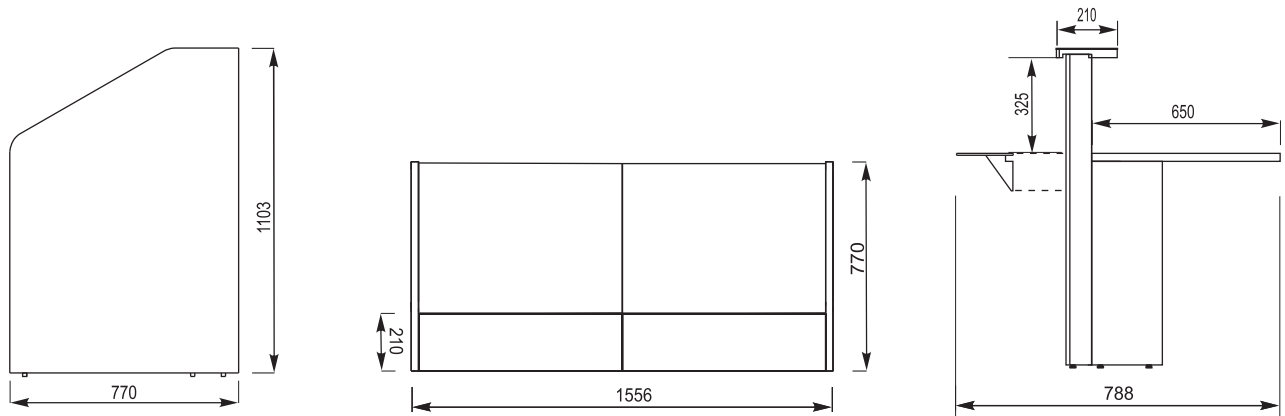

RECEPTION DESK SYSTEMS / EMPFANGSTHEKEN-SYSTEME / CONFIGURATIONS DES BANQUES

LUV10: LUV06L + LUV01 + LUV06P

INDEX SYMBOL	DIMENSIONS / ABMESSUNGEN [mm]										COMMENTS / BEMERKUNGEN / REMARQUES
	W ₁	W ₂	D ₁	D ₂	H		kg	m ³	pcs		
LUV10	1026	1119	-	-	755		55.0	0.198	4		

LUV11: LUV05L + LUV03⁰² + LUV05P

INDEX SYMBOL	DIMENSIONS / ABMESSUNGEN [mm]										COMMENTS / BEMERKUNGEN / REMARQUES
	W ₁	W ₂	D ₁	D ₂	H		kg	m ³	pcs		
LUV11	806	770	-	-	1103		64.0	0.189	4		
LUV12	1026	770	-	-	1103		69.0	0.226	4		

LUV05L + 3xLUV03⁰² + LUV05P

INDEX SYMBOL	DIMENSIONS / ABMESSUNGEN [mm]									COMMENTS / BEMERKUNGEN / REMARQUES
	W ₁	W ₂	D ₁	D ₂	H		kg	m ³	pcs	
LUV15	2306	770	-	-	1103		132.0	0.444	8	
LUV16	2966	770	-	-	1103		147.0	0.555	8	

LUV05L + 4xLUV03⁰² + LUV05P

INDEX SYMBOL	DIMENSIONS / ABMESSUNGEN [mm]									COMMENTS / BEMERKUNGEN / REMARQUES
	W ₁	W ₂	D ₁	D ₂	H		kg	m ³	pcs	
LUV19	3496	770	-	-	1103		166.0	0.572	10	
LUV20	3936	770	-	-	1103		186.0	0.720	10	