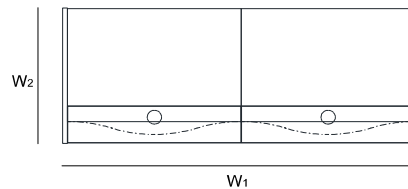

RECEPTION DESK SYSTEMS / EMPFANGSTHEKEN-SYSTEME / CONFIGURATIONS DES BANQUES

LUV10: LUV06L + LUV01 + LUV06P

INDEX SYMBOL	DIMENSIONS / ABMESSUNGEN [mm]						⚖️	📦	📦		COMMENTS / BEMERKUNGEN / REMARQUES
	W ₁	W ₂	D ₁	D ₂	H						
LUV10	1026	1119	-	-	755		55.0	0.198	4		

LUV11: LUV05L + LUV03⁰² + LUV05P

INDEX SYMBOL	DIMENSIONS / ABMESSUNGEN [mm]						⚖️	📦	📦		COMMENTS / BEMERKUNGEN / REMARQUES
	W ₁	W ₂	D ₁	D ₂	H						
LUV11	806	770	-	-	1103		64.0	0.189	4		
LUV12	1026	770	-	-	1103		69.0	0.226	4		

LUV13: LUV05L + 2xLUV03⁰² + LUV05P

INDEX SYMBOL	DIMENSIONS / ABMESSUNGEN [mm]						⚖️	📦	📦		COMMENTS / BEMERKUNGEN / REMARQUES
	W ₁	W ₂	D ₁	D ₂	H						
LUV13	1556	770	-	-	1103		98.0	0.317	6		
LUV14	1996	770	-	-	1103		108.0	0.390	6		

LUV05L + 3xLUV03 + LUV05P

INDEX SYMBOL	DIMENSIONS / ABMESSUNGEN [mm]						⚖️ kg	📦 m3	📦 pcs		COMMENTS / BEMERKUNGEN / REMARQUES
	W ₁	W ₂	D ₁	D ₂	H						
LUV15	2306	770	-	-	1103		132.0	0.444	8		
LUV16	2966	770	-	-	1103		147.0	0.555	8		