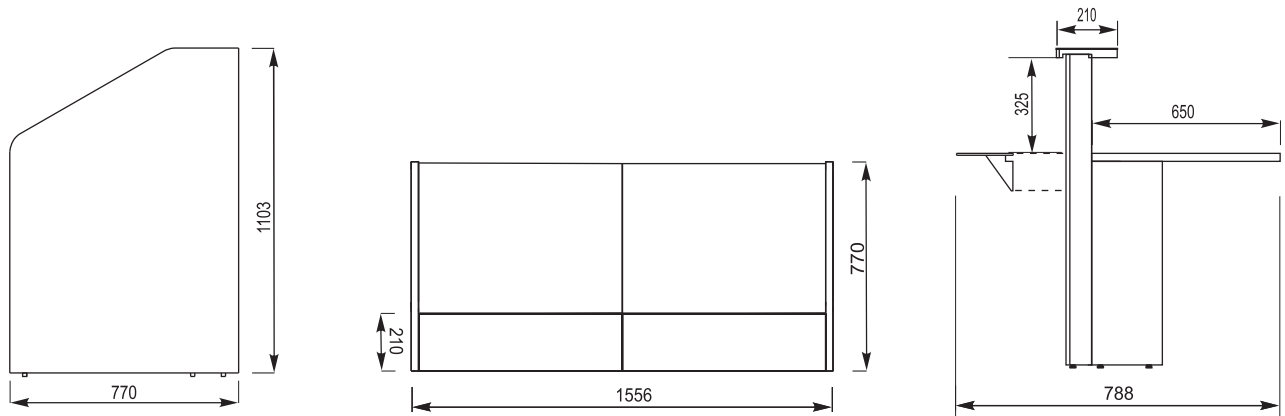

## DIMENSIONS / ABMESSUNG / DIMENSIONS

RECEPTION DESK SYSTEMS / EMPFANGSTHEKEN-SYSTEME / CONFIGURATIONS DES BANQUES

LUV10: LUV06L + LUV01 + LUV06P

INDEX SYMBOL	DIMENSIONS / ABMESSUNGEN [mm]										COMMENTS / BEMERKUNGEN / REMARQUES
	W <sub>1</sub>	W <sub>2</sub>	D <sub>1</sub>	D <sub>2</sub>	H		kg	m <sup>3</sup>	pcs		
<b>LUV10</b>	1026	1119	-	-	755		55.0	0.198	4		

LUV05L + 3xLUV03<sup>02</sup> + LUV05P

INDEX SYMBOL	DIMENSIONS / ABMESSUNGEN [mm]									COMMENTS / BEMERKUNGEN / REMARQUES
	W <sub>1</sub>	W <sub>2</sub>	D <sub>1</sub>	D <sub>2</sub>	H		kg	m <sup>3</sup>	pcs	
LUV15	2306	770	-	-	1103		132.0	0.444	8	
LUV16	2966	770	-	-	1103		147.0	0.555	8	