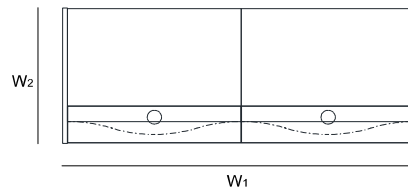

INDEX SYMBOL	DIMENSIONS / ABMESSUNGEN [mm]										COMMENTS / BEMERKUNGEN / REMARQUES
	W₁	W₂	D₁	D₂	H		kg	m³	pcs		
LUV13	1556	770	-	-	1103		98.0	0.317	6		
LUV14	1996	770	-	-	1103		108.0	0.390	6		

DESCRIPTION / LEGENDE / LÉGENDE:

net weight / Nettogewicht / poids net

volume / Volumen / le volume

number of packages / Stückzahl der Pakete / nombre de colis