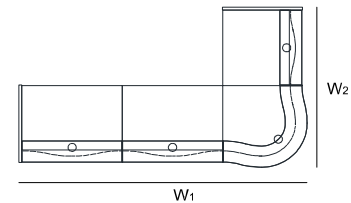

INDEX SYMBOL	DIMENSIONS / ABMESSUNGEN [mm]						⚖️ kg	📦 m3	📦 pcs	COMMENTS / BEMERKUNGEN / REMARQUES
	W₁	W₂	D₁	D₂	H					
LUV43	2780	1792	-	-	1103		183.0	0.764	10	
LUV44	2560	2012	-	-	1103		178.0	0.727	10