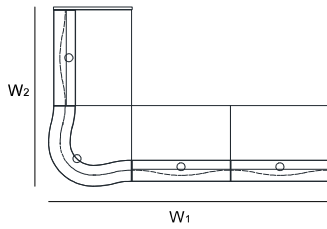

INDEX SYMBOL		DIMENSIONS / ABMESSUNGEN [mm]						⚖️	📦	📦		COMMENTS / BEMERKUNGEN / REMARQUES
A	B	W ₁	W ₂	D ₁	D ₂	H						
LUV38L	LUV38P	2560	1590	-	-	1103		170.0	0.710	11		
LUV39L	LUV39P	2780	1054	-	-	1103		180.0	0.784	11		

A: LUV06L + LUV01 + LUV07L + LUV03 + LUV04 + LUV02 + LUV05P
 B: LUV05L + LUV02 + LUV04 + LUV03 + LUV07P + LUV01 + LUV06P

INDEX SYMBOL		DIMENSIONS / ABMESSUNGEN [mm]						⚖️	📦	📦		COMMENTS / BEMERKUNGEN / REMARQUES
A	B	W ₁	W ₂	D ₁	D ₂	H						
LUV40L	LUV40P	2780	1792	-	-	1103		175.0	0.747	11		

DESCRIPTION / LEGENDE / LÉGENDE:

⚖️ net weight / Nettogewicht / poids net

📦 volume / Volumen / le volume

📦 number of packages / Stückzahl der Pakete / nombre de colis

RECEPTION DESK SYSTEMS / EMPFANGSTHEKEN-SYSTEME / CONFIGURATIONS DES BANQUES

LUV05L + 2xLUV03⁰² + LUV04 + LUV03⁰² + LUV05P

INDEX SYMBOL	DIMENSIONS / ABMESSUNGEN [mm]						⚖️ kg	📦 m3	📦 pcs	COMMENTS / BEMERKUNGEN / REMARQUES
	W ₁	W ₂	D ₁	D ₂	H					
LUV41	2340	1590	-	-	1103		173.0	0.690	10	
LUV42	2780	1810	-	-	1103		188.0	0.801	10	