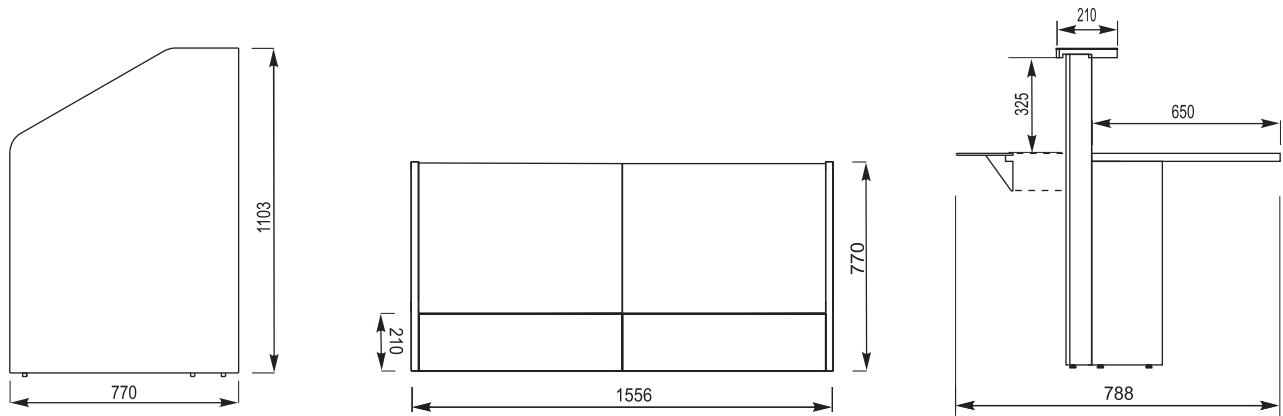

DIMENSIONS / ABMESSUNG / DIMENSIONS

FINISHES / FARBEN / FINITIONS

67-WHITE PASTEL WEIß PASTELL BLANC PASTEL								
GLASS LACOBEL, WHITE GLAS LACOBEL, WEIß VERRE LAQUÉ LACOBEL, BLANC								
73-HIGH GLOSS WHITE WEIß GLANZ BLANC BRILLANT								
73-HIGH GLOSS WHITE WEIß GLANZ BLANC BRILLANT 74-HIGH GLOSS ORANGE ORANGE GLANZ ORANGE BRILLANT 80-HIGH GLOSS LIME GRÜN GLANZ VERT BRILLANT 81-HIGH GLOSS BURGUNDY DUNKELROT GLANZ BORDEAUX BRILLANT