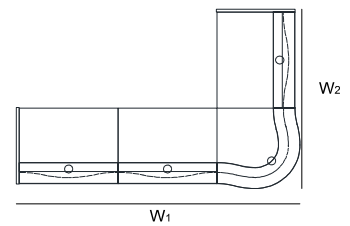

INDEX SYMBOL	DIMENSIONS / ABMESSUNGEN [mm]						⚖️	📦	📦		COMMENTS / BEMERKUNGEN / REMARQUES			
	W₁	W₂	D₁	D₂	H							kg	m³	pcs
LUV41	2340	1590	-	-	1103		173.0	0.690	10					
LUV42	2780	1810	-	-	1103		188.0	0.801	10