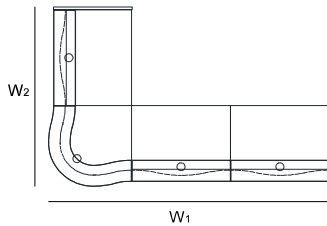

INDEX SYMBOL	DIMENSIONS / ABMESSUNGEN [mm]						⚖️	📦	📦		COMMENTS / BEMERKUNGEN / REMARQUES			
	W₁	W₂	D₁	D₂	H							kg	m³	pcs
LUV41	2340	1590	-	-	1103		173.0	0.690	10					
LUV42	2780	1810	-	-	1103		188.0	0.801	10