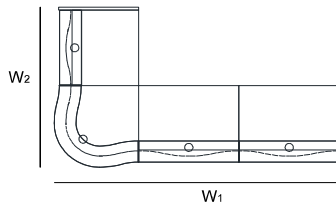

INDEX SYMBOL	DIMENSIONS / ABMESSUNGEN [mm]						⚖️	📦	📦		COMMENTS / BEMERKUNGEN / REMARQUES			
	W₁	W₂	D₁	D₂	H							kg	m³	pcs
LUV43	2780	1792	-	-	1103		183.0	0.764	10					
LUV44	2560	2012	-	-	1103		178.0	0.727	10