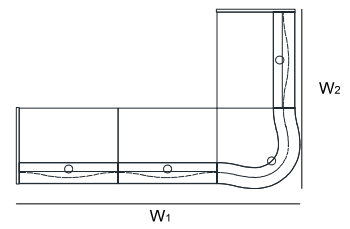

INDEX SYMBOL		DIMENSIONS / ABMESSUNGEN [mm]						⚖️	📦	📦		COMMENTS / BEMERKUNGEN / REMARQUES
A	B	W ₁	W ₂	D ₁	D ₂	H						
LUV38L	LUV38P	2560	1590	-	-	1103		170.0	0.710	11		
LUV39L	LUV39P	2780	1054	-	-	1103		180.0	0.784	11		

A: LUV06L + LUV01 + LUV07L + LUV03 + LUV04 + LUV02 + LUV05P
 B: LUV05L + LUV02 + LUV04 + LUV03 + LUV07P + LUV01 + LUV06P

INDEX SYMBOL		DIMENSIONS / ABMESSUNGEN [mm]						⚖️	📦	📦		COMMENTS / BEMERKUNGEN / REMARQUES
A	B	W ₁	W ₂	D ₁	D ₂	H						
LUV40L	LUV40P	2780	1792	-	-	1103		175.0	0.747	11		

DESCRIPTION / LEGENDE / LÉGENDE:

⚖️ net weight / Nettogewicht / poids net

📦 volume / Volumen / le volume

📦 number of packages / Stückzahl der Pakete / nombre de colis

RECEPTION DESK SYSTEMS / EMPFANGSTHEKEN-SYSTEME / CONFIGURATIONS DES BANQUES

LUV05L + 2xLUV03⁰² + LUV04 + LUV03⁰² + LUV05P

INDEX SYMBOL	DIMENSIONS / ABMESSUNGEN [mm]						⚖️ kg	📦 m3	📦 pcs	COMMENTS / BEMERKUNGEN / REMARQUES
	W ₁	W ₂	D ₁	D ₂	H					
LUV41	2340	1590	-	-	1103		173.0	0.690	10	
LUV42	2780	1810	-	-	1103		188.0	0.801	10	