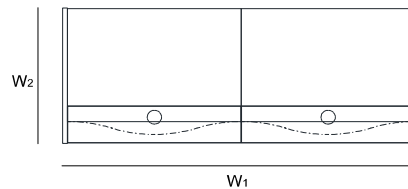

RECEPTION DESK SYSTEMS / EMPFANGSTHEKEN-SYSTEME / CONFIGURATIONS DES BANQUES

LUV10: LUV06L + LUV01 + LUV06P

INDEX SYMBOL	DIMENSIONS / ABMESSUNGEN [mm]										COMMENTS / BEMERKUNGEN / REMARQUES
	W ₁	W ₂	D ₁	D ₂	H		kg	m ³	pcs		
LUV10	1026	1119	-	-	755		55.0	0.198	4		

LUV11: LUV05L + LUV03⁰² + LUV05P

INDEX SYMBOL	DIMENSIONS / ABMESSUNGEN [mm]										COMMENTS / BEMERKUNGEN / REMARQUES
	W ₁	W ₂	D ₁	D ₂	H		kg	m ³	pcs		
LUV11	806	770	-	-	1103		64.0	0.189	4		
LUV12	1026	770	-	-	1103		69.0	0.226	4		

LUV13: LUV05L + 2xLUV03⁰² + LUV05P

INDEX SYMBOL	DIMENSIONS / ABMESSUNGEN [mm]										COMMENTS / BEMERKUNGEN / REMARQUES
	W ₁	W ₂	D ₁	D ₂	H		kg	m ³	pcs		
LUV13	1556	770	-	-	1103		98.0	0.317	6		
LUV14	1996	770	-	-	1103		108.0	0.390	6		

LUV05L + 3xLUV03⁰² + LUV05P

INDEX SYMBOL	DIMENSIONS / ABMESSUNGEN [mm]										COMMENTS / BEMERKUNGEN / REMARQUES
	W ₁	W ₂	D ₁	D ₂	H		kg	m ³	pcs		
LUV15	2306	770	-	-	1103		132.0	0.444	8		
LUV16	2966	770	-	-	1103		147.0	0.555	8		