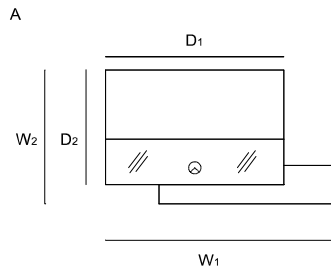

RECEPTION DESK SYSTEMS / EMPFANGSTHEKEN-SYSTEME / CONFIGURATIONS DES BANQUES

LOG¹⁰K+LOG¹⁰B

INDEX SYMBOL	DIMENSIONS / ABMESSUNGEN [mm]						⚖️	📦	📦		COMMENTS / BEMERKUNGEN / REMARQUES
	W ₁	W ₂	D ₁	D ₂	H						
LOG10G	1000	660	-	-	1105		50.0	0.582	2		
LOG14G	1400	660	-	-	1105		55.0	0.815	2		

A: LOG10K+LOG10B+LOG01L
B: LOG10K+LOG10B+LOG01P

INDEX SYMBOL		DIMENSIONS / ABMESSUNGEN [mm]						⚖️	📦	📦		COMMENTS / BEMERKUNGEN / REMARQUES
A	B	W ₁	W ₂	D ₁	D ₂	H						
LOG11LG	LOG11PG	1300	770	1000	660	1105		59.5	0.745	6		