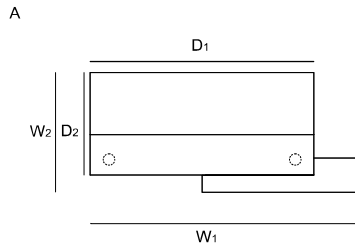

INDEX SYMBOL		DIMENSIONS / ABMESSUNGEN [mm]						⚖️	📦	📦		COMMENTS / BEMERKUNGEN / REMARQUES			
A	B	W₁	W₂	D₁	D₂	H							kg	m³	pcs
LOG12LG	LOG12PG	1700	770	1400	660	1105		64.5	0.978	6					

DESCRIPTION / LEGENDE / LÉGENDE:

⚖️ net weight / Nettogewicht / poids net

📦 volume / Volumen / le volume

📦 number of packages / Stückzahl der Pakete / nombre de colis