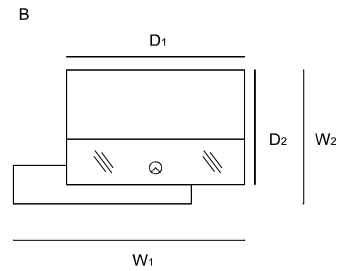

RECEPTION DESK SYSTEMS / EMPFANGSTHEKEN-SYSTEME / CONFIGURATIONS DES BANQUES

LOG¹⁰K+LOG¹⁰B

INDEX SYMBOL	DIMENSIONS / ABMESSUNGEN [mm]						⚖️	📦	📦		COMMENTS / BEMERKUNGEN / REMARQUES
	W ₁	W ₂	D ₁	D ₂	H						
LOG10G	1000	660	-	-	1105		50.0	0.582	2		
LOG14G	1400	660	-	-	1105		55.0	0.815	2		

A: LOG10K+LOG10B+LOG01L
B: LOG10K+LOG10B+LOG01P

INDEX SYMBOL		DIMENSIONS / ABMESSUNGEN [mm]						⚖️	📦	📦		COMMENTS / BEMERKUNGEN / REMARQUES
A	B	W ₁	W ₂	D ₁	D ₂	H						
LOG11LG	LOG11PG	1300	770	1000	660	1105		59.5	0.745	6		