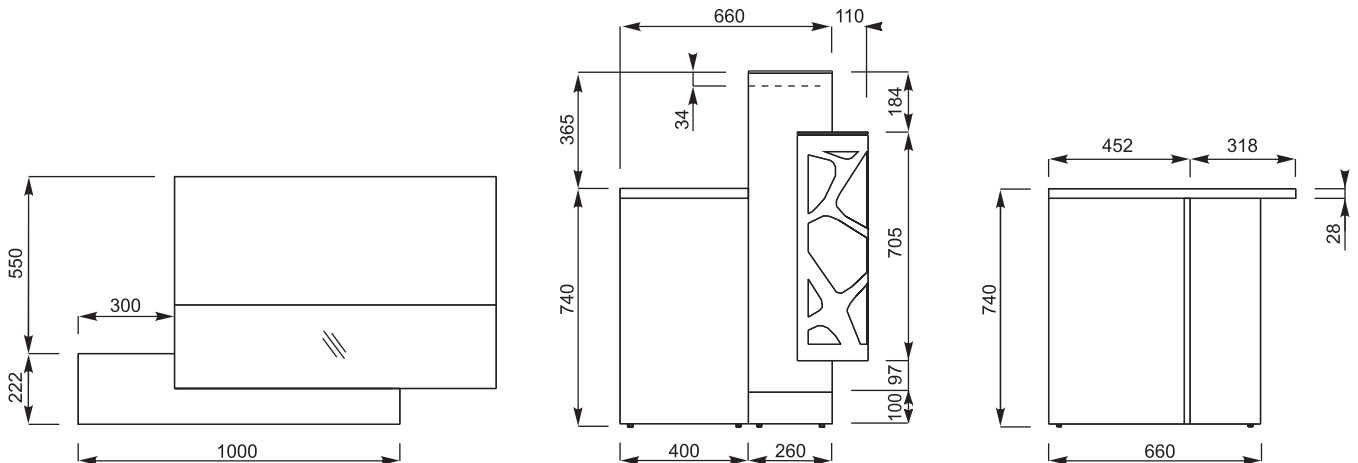

**Cable-way
Kabeldurchlass
Obturateur**

ø 80mm

**Worktop
Arbeitsplatte
Plan de travail**

MFC / Melaminplatte /
Panneau mélaminé
28mm

DIMENSIONS / ABMESSUNGEN / DIMENSIONS

FINISHES / FARBEN / FINITIONS

<p>67 WHITE PASTEL WEIß PASTELL BLANC PASTEL</p>	
<p>GLASS LACOBEL, WHITE GLAS LACOBEL, WEIß VERRE LAQUE LACOBEL, BLANC</p>	
<p>15 METAL, HIGH GLOSS WHITE METALL, WEIß GLANZ METAL, BLANC BRILLANT</p>	