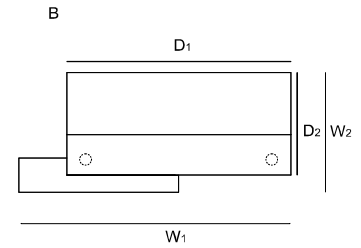

INDEX SYMBOL		DIMENSIONS / ABMESSUNGEN [mm]						⚖️	📦	📦		COMMENTS / BEMERKUNGEN / REMARQUES			
A	B	W₁	W₂	D₁	D₂	H							kg	m³	pcs
LOG12LG	LOG12PG	1700	770	1400	660	1105		64.5	0.978	6					

DESCRIPTION / LEGENDE / LÉGENDE:

⚖️ net weight / Nettogewicht / poids net

📦 volume / Volumen / le volume

📦 number of packages / Stückzahl der Pakete / nombre de colis