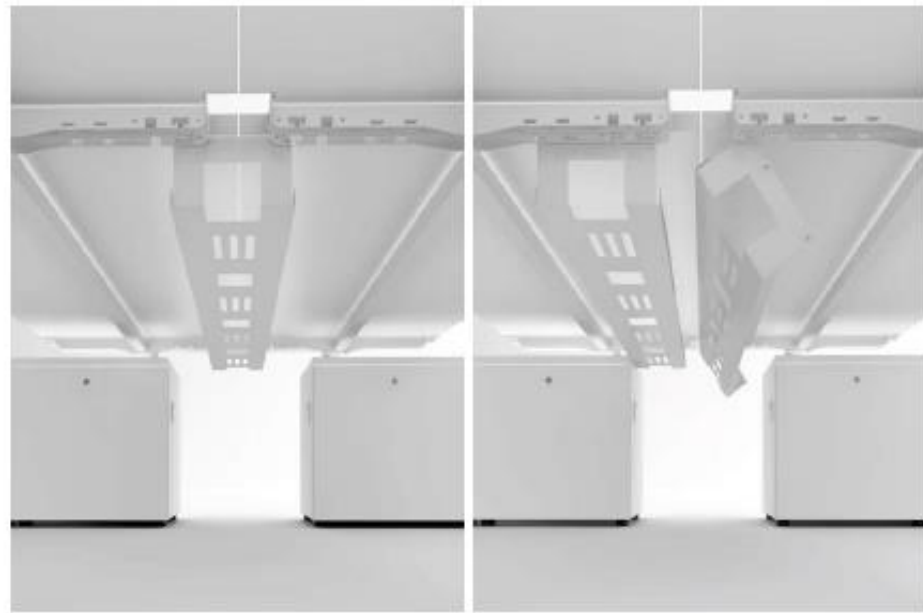

Die Funktionalität gepaart mit der Design-Vielfalt geben Ihrem persönlichen Arbeitsbereich einen neuen Look.

CABLE MANAGEMENT

VERTICAL CABLE HITCH S93
CPU HOLDER S83

HORIZONTAL METAL CABLE TRAY
• DIFFERENT LENGTHS
• UNIVERSAL FOR INDIVIDUAL DESK OR BENCH SOLUTIONS