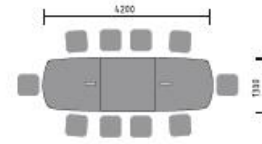

CONFERENCE

In every company there is a need for a meeting space where business dialogue can be conducted. offers a wide range of conference and meeting tables covering different styles to blend in with the rest of the office design.

- BUN24S TABLE 1300/1400/740
- BUN24L TABLE 1300/1400/740
- M04 MEDIABOX 4X230V, 2XRJ45, 1XUSB
- BUN24P TABLE 1300/1400/740
- M04 MEDIABOX 4X230V, 2XRJ45, 1XUSB
- IA3P06 X 2 SLIDING DOOR STORAGE 1200/432/1129
- HRZ2 X 2 HANDLES PRO 160/110/20
- SM16 SUNBEAM LAMP Ø1540/410
- X 8 CHAIR 660/510/425