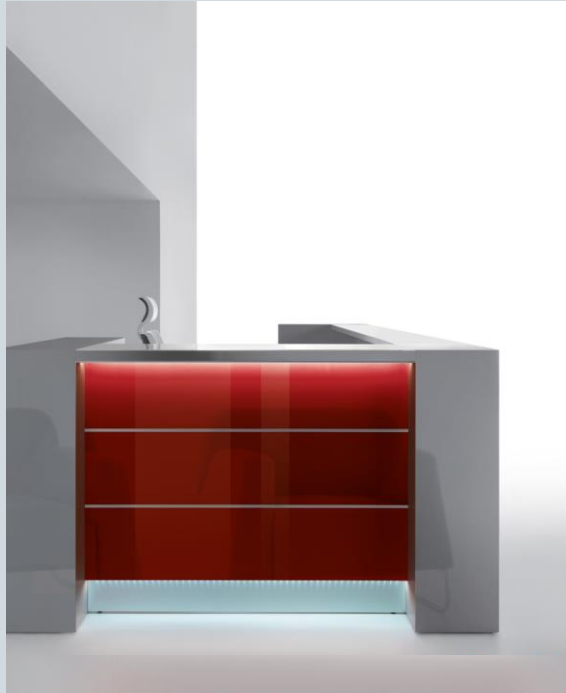

Unser Bestseller in der
Kundenlieblingsfarbe Knallrot.
Auch in Bordeaux-Rot erhältlich.